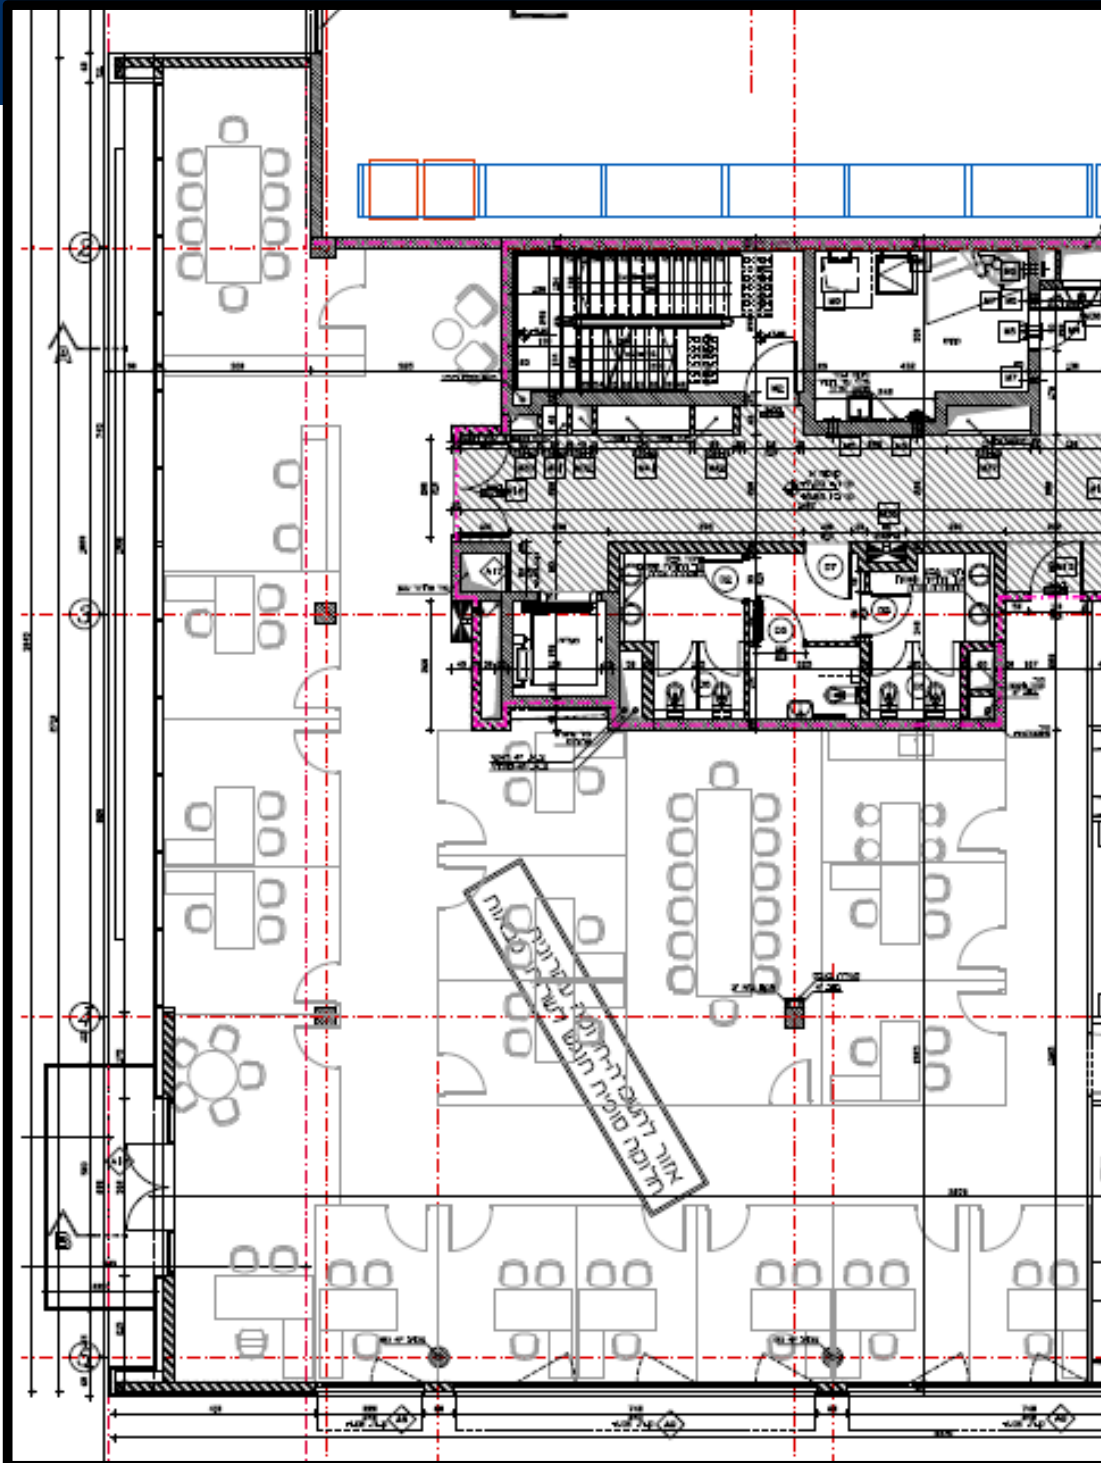

קומה א'

● משרדים בשטח כללי של 500 מ"ר

● שתי כניסות

● מרפסת קדמית לחזית

● שירותים קומתיים

● יחס ברוטו/נטו נמוך

קומה ב'

● משרדים בשטח כללי של 800 מ"ר